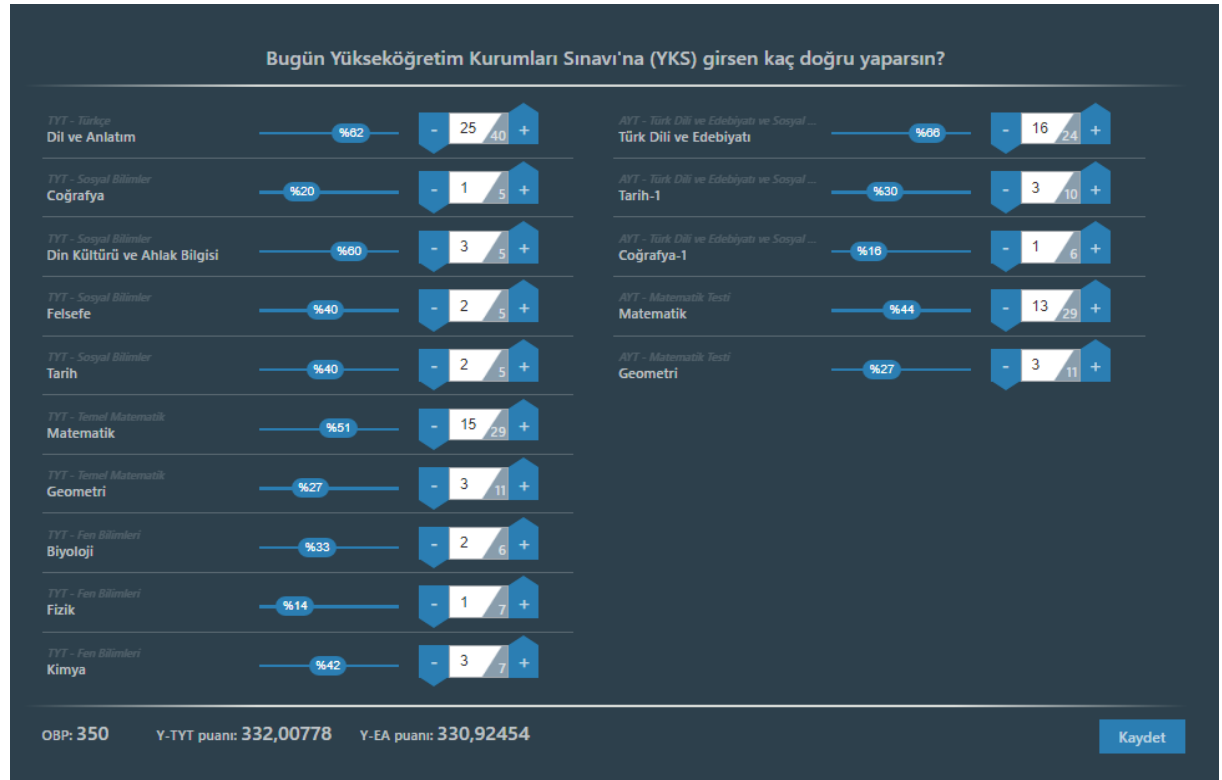

EBA Akademik Destek – Tercih Listen

EBA Akademik Destek, puan türünüzü ve yerleştirme puanınızı belirledikten sonra, sizleri net tahminleri sayfasına göndermeden önce hedefinizi belirleyeceğiniz ekrana aktarmakta. Bu ekrandan; net tahminlerinizi sisteme girmeden önce hangi üniversiteyi, hangi bölümü istediğinizi seçebiliyorsunuz. Sistem sizi o üniversitenin puanına göre hazırlamakta. Bunun yanında birden fazla üniversite de ekleyebilirsiniz.

Tercih Listen							Başarı Sırasına Göre Sırala	Puana Göre Sırala	Yazdır	Program Ekle
No	Üniversite / Program	2019 Taban Puanı	2019 Başarı Sırası	2019 Kontenjan	2019 Doluluk Oranı					
	Y-EA (EBA Akademik Destek Güncel)	Y-EA 330,92000								
1	ESKİŞEHİR OSMANGAZİ ÜNİVERSİTESİ Uluslararası İlişkiler (Türkçe) (İÖ)	Y-EA 282,44375	313841	60	Doldu					

EBA Akademik Destek – Net Tahminleri

Net tahminleri bölümü; “Bugün YKS sınavına girsen kaç doğru yaparsın?” yönergesi ile, sizlere TYT ve seçmiş olduğunuz puan türünüze göre AYT soruları ile baş başa bırakıyor. Net tahminleri bölümü bi’ nevi sizin hedefinizde olan tahminlerinizi baz alıyor. Güncel net durumunuzu ölçmek için sizlere sistemin ilk aşamalarını tamamladıktan sonra sınav yaptırıyor.